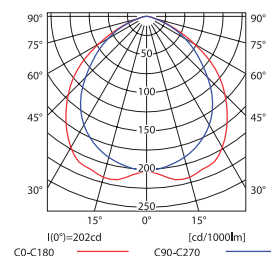

► Oprawa typu downlight • Svitidlo typu „downlight“ • Svietidlo typu „downlight“

ASTON DLP-100 218-WH

ASTON DLP-100 226-WH

- obudowa: stal / kołnier i odbłyśnik: aluminium / klosz: szkło hartowane
- těleso svítidla: ocelový plech / límeček a reflektor: hliník / difuzor: tvrzené sklo
- teleso svietidla: ocelový plech / límeček a reflektor: hliník / difuzor: tvrdené sklo

krzywa rozsyłu światłości /  
křivky svítivosti / krivky svietivosti  
 $\eta = 53\%$

ASTON DLP-100 218-WH

krzywa rozsyłu światłości /  
křivky svítivosti / krivky svietivosti  
 $\eta = 52\%$

ASTON DLP-100 226-WH

<b>Kanlux</b>		EAN 		[W] 	[g] 	CENA NETTO	CENA BRUTTO
ASTON DLP-100 218-WH	04340	5905339043405	biały / bílá / biela	2 x 18	1460	138,30 zł	170,11 zł
ASTON DLP-100 226-WH	04341	5905339043412	biały / bílá / biela	2 x 26	1880	142,13 zł	174,82 zł