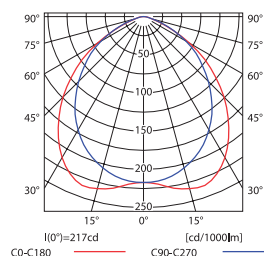

► Oprawa typu downlight • Svitidlo typu „downlight“ • Svietidlo typu „downlight“

ASTON DLP-100 218-WH

ASTON DLP-100 226-WH

- obudowa: stal / kołnier i odbłyśnik: aluminium / klosz: szkło hartowane
- těleso svítidla: ocelový plech / límeček a reflektor: hliník / difuzor: tvrzené sklo
- teleso svietidla: ocelový plech / límeček a reflektor: hliník / difuzor: tvrdené sklo

krzywa rozsyłu światłości /  
křivky svítivosti / krivky svietivosti  
 $\eta = 53\%$

ASTON DLP-100 218-WH

krzywa rozsyłu światłości /  
křivky svítivosti / krivky svietivosti  
 $\eta = 52\%$

ASTON DLP-100 226-WH

<b>Kanlux</b>		EAN 		[W] 	[g] 	CENA NETTO	CENA BRUTTO
ASTON DLP-100 218-WH	04340	5905339043405	biały / bílá / biela	2 x 18	1460	138,30 zł	170,11 zł
ASTON DLP-100 226-WH	04341	5905339043412	biały / bílá / biela	2 x 26	1880	142,13 zł	174,82 zł