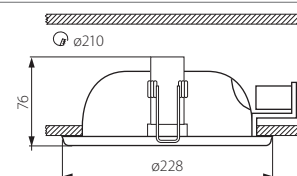

► Oprawa typu downlight • Svitidlo typu „downlight“ • Svietidlo typu „downlight“

ASTON DLP-100 218-WH

ASTON DLP-100 226-WH

- obudowa: stal / kołnier i odbłyśnik: aluminium / klosz: szkło hartowane
- těleso svítidla: ocelový plech / límeček a reflektor: hliník / difuzor: tvrzené sklo
- teleso svietidla: ocelový plech / límeček a reflektor: hliník / difuzor: tvrdené sklo

<b>Kanlux</b>		EAN 		[W] 	[g] 	CENA NETTO	CENA BRUTTO
ASTON DLP-100 218-WH	04340	5905339043405	biały / bílá / biela	2 x 18	1460	138,30 zł	170,11 zł
ASTON DLP-100 226-WH	04341	5905339043412	biały / bílá / biela	2 x 26	1880	142,13 zł	174,82 zł