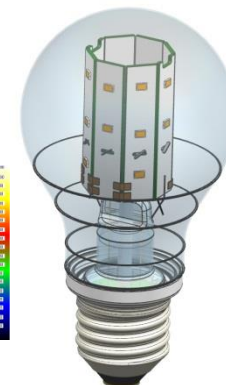

LED Classic

Nowość – oferta specjalna.

Lipiec 2016

innovation  you

PHILIPS

LED Bulb 40W oraz 60W

Opis	MOC (W)	Zamiennik	trzonek	Voltage	Frequency	barwa	Trwałość (h)	Lumen	wykończenie	regulacja	CRI	Włącz/wyłącz
LED Classic 40W E27 ND 2700K	5,0	40	E27	220-240	50Hz	2700K	15 000	470	matowa	No	80	30 000
LED Classic 60W E27 ND 2700K	7,0	60	E27	220-240	50Hz	2700K	15 000	806	matowa	No	80	30 000

Philips LED Classic GEN2

Nowość!

GEN 2

- Bezpośredni zamiennik tradycyjnej żarówki
- Równomierna dystrybucja światła
- Ciepła barwa światła
- Szklana bańka
- Wyprodukowano w Polsce

GEN 1

LED Classic - oferta