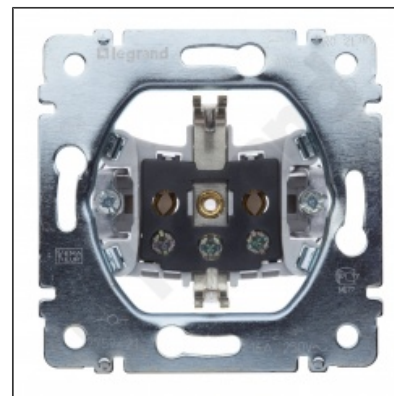

SISTENA LIFE Gniazdo wtyczkowe pojedyncze 2P+Z SCHUKO 16A-250V~

Charakterystyka ogólna

Gniazda wtyczkowe Sistena Life

- Mechanizm z uchwytem metalowym, montaż przy pomocy pazurków lub wkrętów
- Do wyposażenia w klawisz lub plakietkę i ramkę

Parametry produktu

Gniazda wtyczkowe 16A-250V~

- Gniazdo pojedyncze 2P+Z SCHUKO
- Mechanizm wyposażony w podwójne zaciski śrubowe

Pliki do pobrania

[Strona katalogowa](#)

[Certyfikat CB](#)

775921

Cena bez VAT **20,86 Zł. / SZ**

Pakowanie **10**

Objętość (dm³) **3,8**

Waga (dag) **67,2**

* Podane ceny są cenami katalogowymi producenta dla klientów biznesowych w Polsce. Nie stanowią podstawy do utrzymywania ceny odsprzedaży. Ceny nie zawierają podatku VAT. Marzec 2015 r.

Wszelkie dane zawarte w e-katalogu Legrand (np. charakterystyki, rysunki, zdjęcia, ceny) mogą ulec zmianie. Legrand Polska zastrzega sobie prawo do dokonywania tych zmian.