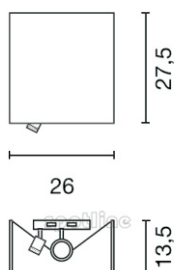

Karta katalogowa produktu

Accanto Ledspot czarny

(Kod: 155670)

Cechy eksploatacyjne:

Kolor: biały/czarny

Materiał: stal/plastik/teksyl.

Cechy elektryczne:

Napięcie: 230V

Ilość źródeł: 1

Gniazdo żarówki: E27

Maksymalna moc źródła: 24W

Źródło światła w komplecie: nie

Klasa energetyczna: A - A+

Cechy mechaniczne:

Wysokość: 27,5 cm

Długość: 13,5 cm

Szerokość: 26,0 cm

Parametry montażowe:

Sposób montażu: ściana natynkowy

- ▲ Maksymalny wymiar żarówki Ø/L: 6,6/17,3 cm
- ▲ Dodatkowe źródło LED
1W, 15°, 3000K, 95lm, CRI>80
- ▲ Z dwoma niezależnymi włącznikami ON/OFF
- ▲ Wymiary rozety ściiennej
W/H/D: 11,5/17,1/2,5 cm