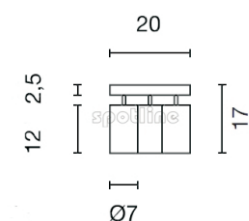

Karta katalogowa produktu

Asto Tube 3 biała

(Kod: 147414)

Cechy eksploatacyjne:

Kolor: biały
Materiał: aluminium

Cechy elektryczne:

Napięcie: 230V
Źródło światła: QPAR51
Ilość źródeł: 3
Gniazdo żarówki: GU10
Maksymalna moc źródła: 75W
Źródło światła w komplecie: nie
Klasa energetyczna: E - A++

Cechy mechaniczne:

Średnica: 20,0 cm
Wysokość: 17,0 cm

Parametry montażowe:

Sposób montażu: ściana lub sufit, natynkowy

- ▲ Maksymalny wymiar żarówki (Ø/H): 6,4 / 8,1 cm
- ▲ Wymiary podstawy (Ø/H): 20 / 2,5 cm