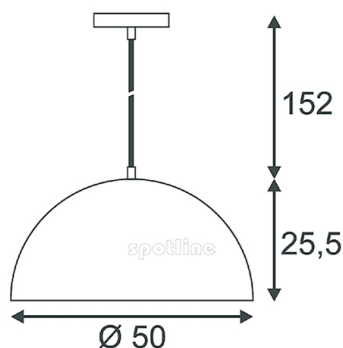

Karta katalogowa produktu

Forchini M PD-1 klosz czarny/złoty

(Kod: 155930)

Cechy eksploatacyjne:

Kolor: czarny/złoty

Materiał: aluminium

Cechy elektryczne:

Napięcie: 230V

Źródło światła: A60

Ilość źródeł: 1

Gniazdo żarówki: E27

Maksymalna moc źródła: 40W

Źródło światła w komplecie: nie

Klasa energetyczna: E - A+

Cechy mechaniczne:

Średnica: 50,0 cm

Wysokość: 25,5 cm

Długość zwisu: 150 cm

Parametry montażowe:

Sposób montażu: sufit, natynkowy, zwisający

- ▲ Kolory klosza: zewnętrzny - czarny, wewnętrzny - złoty
- ▲ Przewód tekstylny w kolorze obudowy
- ▲ Wymiary rozety sufitowej Ø/H: 12/2 cm
- ▲ Maksymalny wymiar żarówki (Ø/H): 6,8/18,0 cm