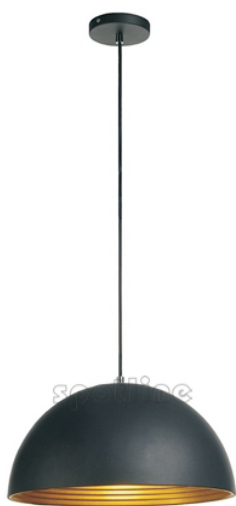

Karta katalogowa produktu

Forchini M PD-1 klosz czarny/złoty

(Kod: 155930)

Cechy eksploatacyjne:

Kolor: czarny/złoty

Materiał: aluminium

Cechy elektryczne:

Napięcie: 230V

Źródło światła: A60

Ilość źródeł: 1

Gniazdo żarówki: E27

Maksymalna moc źródła: 40W

Źródło światła w komplecie: nie

Klasa energetyczna: E - A+

Cechy mechaniczne:

Średnica: 50,0 cm

Wysokość: 25,5 cm

Długość zwisu: 150 cm

Parametry montażowe:

Sposób montażu: sufit, natynkowy, zwisający

- ▲ Kolory klosza: zewnętrzny - czarny, wewnętrzny - złoty
- ▲ Przewód tekstylny w kolorze obudowy
- ▲ Wymiary rozety sufitowej Ø/H: 12/2 cm
- ▲ Maksymalny wymiar żarówki (Ø/H): 6,8/18,0 cm