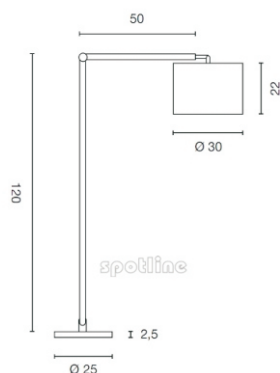

Karta katalogowa produktu

Tenora FL-1 biała

(Kod: 156031)

Cechy eksploatacyjne:

Kolor: chrom/biały

Materiał: stal/tkanina

Cechy elektryczne:

Napięcie: 230V

Źródło światła: A60

Ilość źródeł: 1

Gniazdo żarówki: E27

Maksymalna moc źródła: 60W

Źródło światła w komplecie: nie

Klasa energetyczna: E - A+

Cechy mechaniczne:

Wysokość: 120,0 cm

Parametry montażowe:

Sposób montażu: lampa podłogowa

- ▲ Długość przewodu zasilającego 1,8m
- ▲ Włłącznik umieszczony na kablu zasilającym

Oprawa jest przystosowana do żarówek o klasach energetycznych:

Spotline sp.j. 156031 874/2012